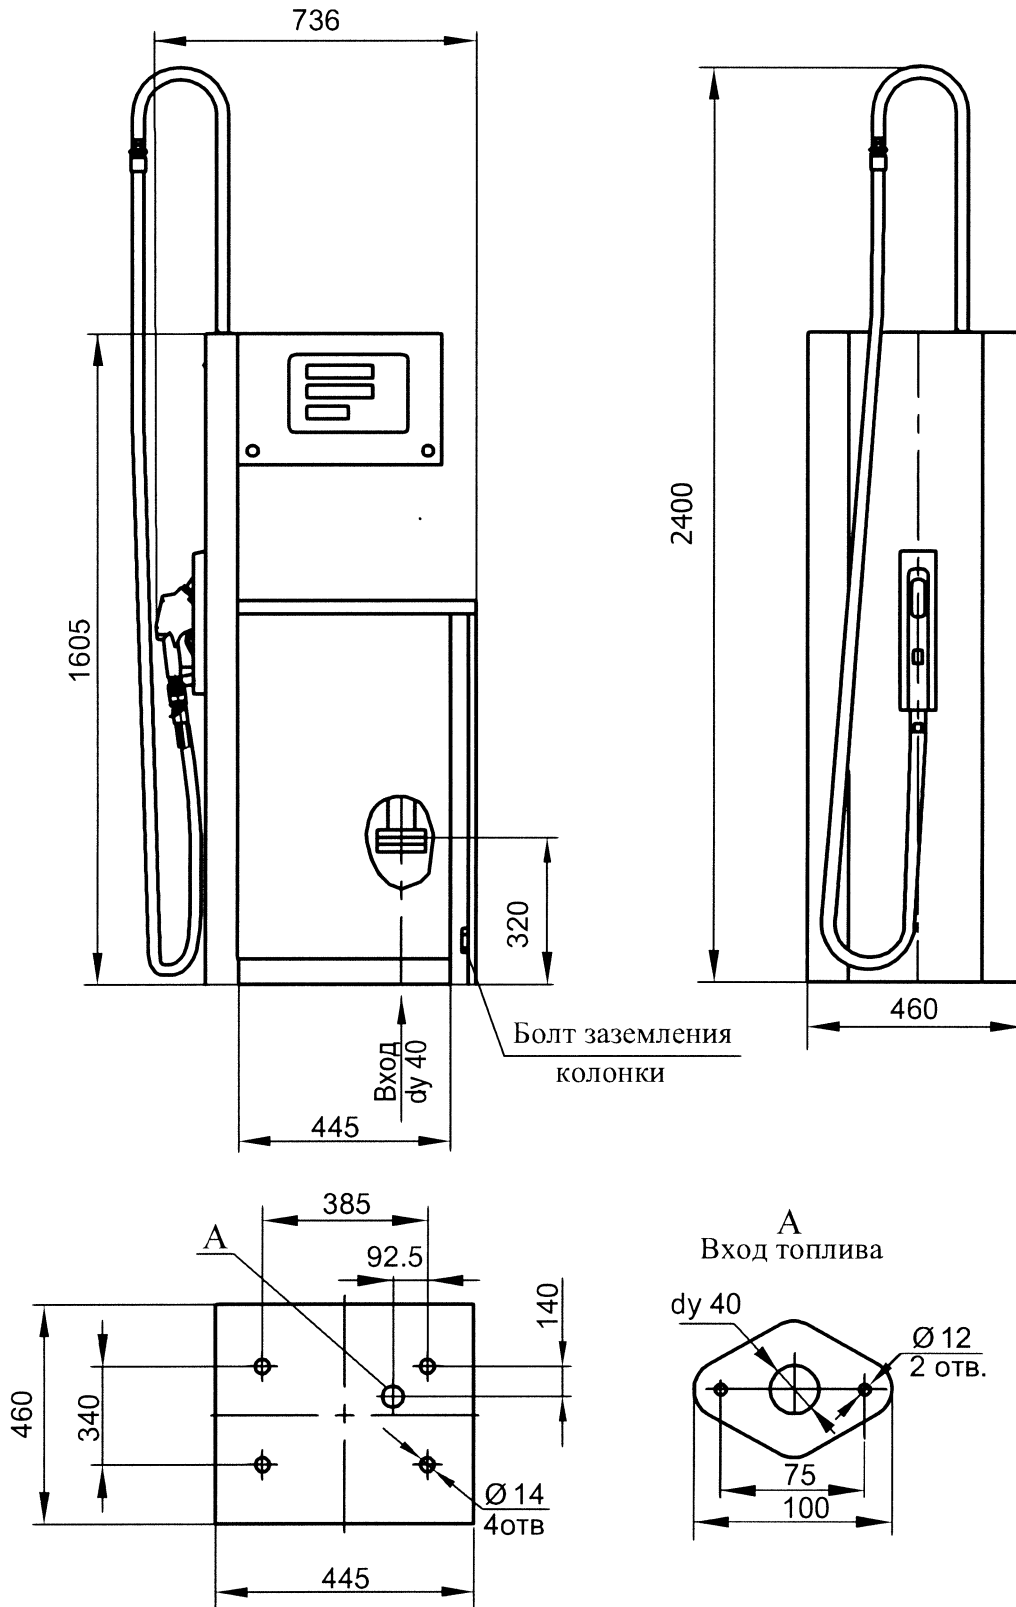

Колонка топливораздаточная
 "НАРА 28" АЗТ 2.833.184.01
 Внешний вид с присоединительными размерами

Рисунок 1.1

112 Жури 13.10.08

Колонка топливораздаточная
 "НАРА 28" АЗТ 2.833.184.02
 Внешний вид с присоединительными размерами

Рисунок 1.2

112 фев 13 10:00

Колонка топливораздаточная
 "НАРА 28" АЗТ 2.833.184.03
 Внешний вид с присоединительными размерами

Рисунок 1.3

11.2. 13.10.08

Колонка топливораздаточная
 "НАРА 28" АЗТ 2.833.184.04
 Внешний вид с присоединительными размерами

Рисунок 1.4

14.2. 19.01.73, 18.08.88