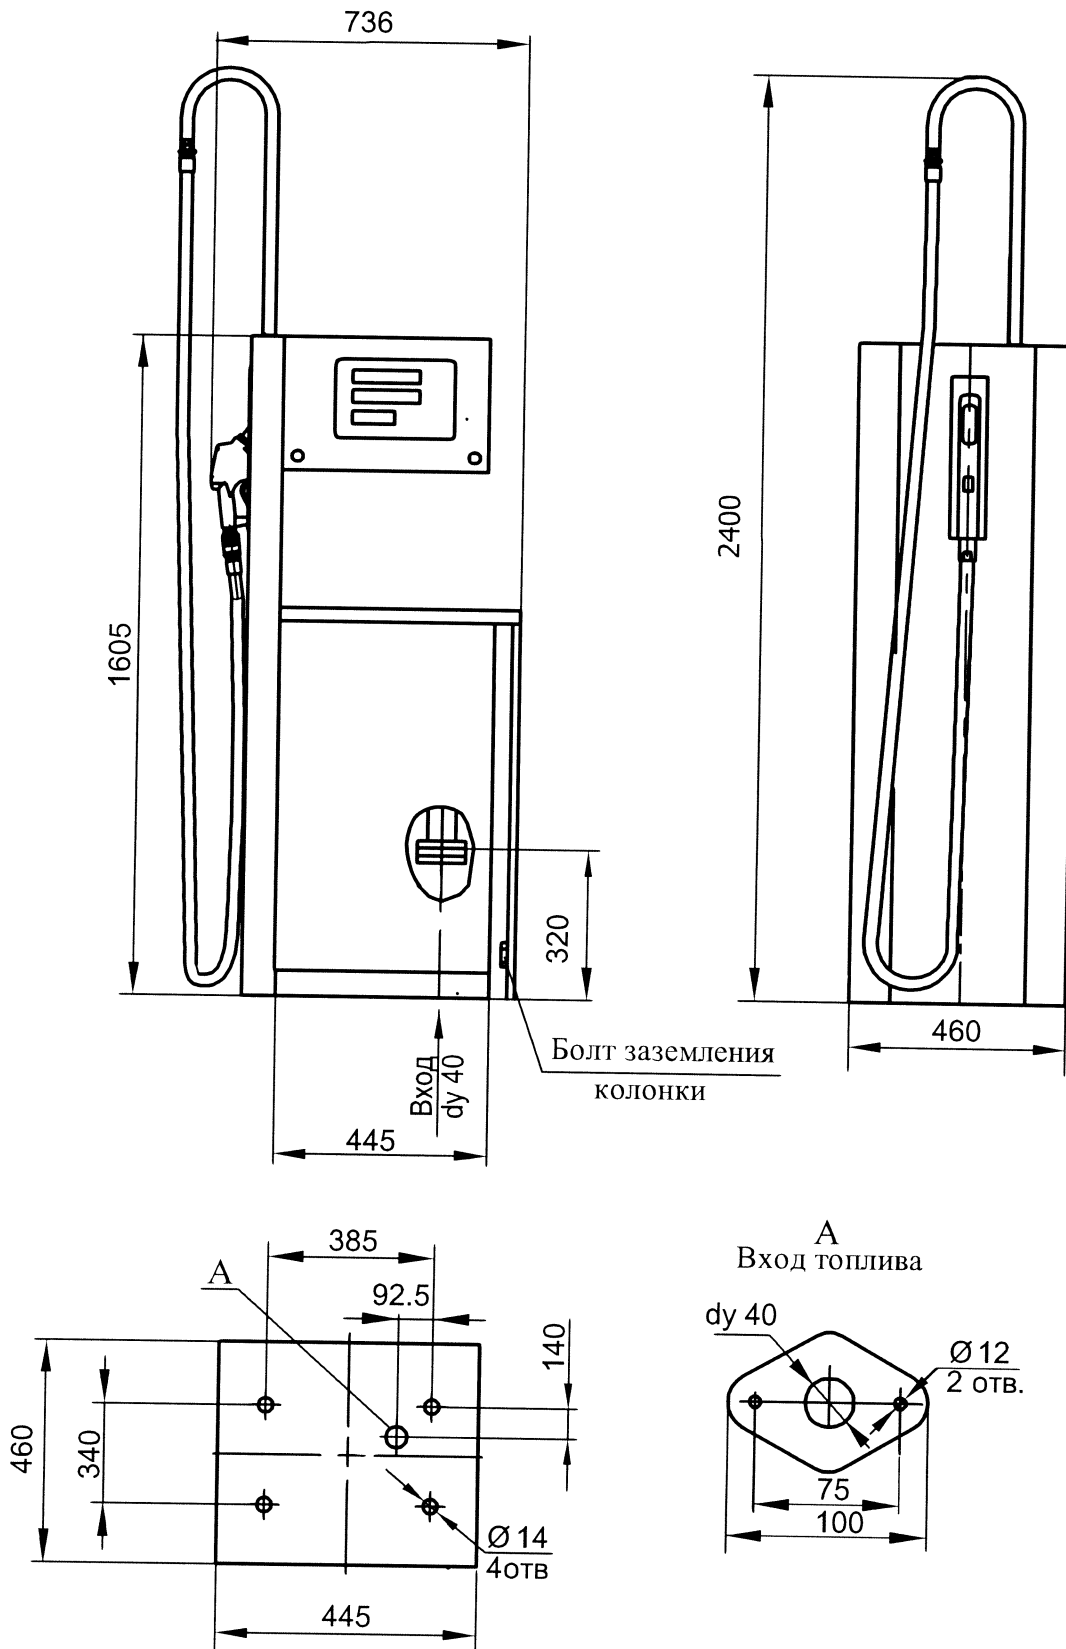

Колонка топливораздаточная
 "НАРА 28" АЗТ 2.833.184.01
 Внешний вид с присоединительными размерами

Рисунок 1.1

112 Жури 13.10.08

Колонка топливораздаточная
 "НАРА 28" АЗТ 2.833.184.02
 Внешний вид с присоединительными размерами

Рисунок 1.2

112 фев 13 10:00

Колонка топливораздаточная
 "НАРА 28" АЗТ 2.833.184.03
 Внешний вид с присоединительными размерами

Рисунок 1.3

11.2. 13.10.08

Колонка топливораздаточная
 "НАРА 28" АЗТ 2.833.184.04
 Внешний вид с присоединительными размерами

Рисунок 1.4

14.2. 19.01.73, 18.08.88