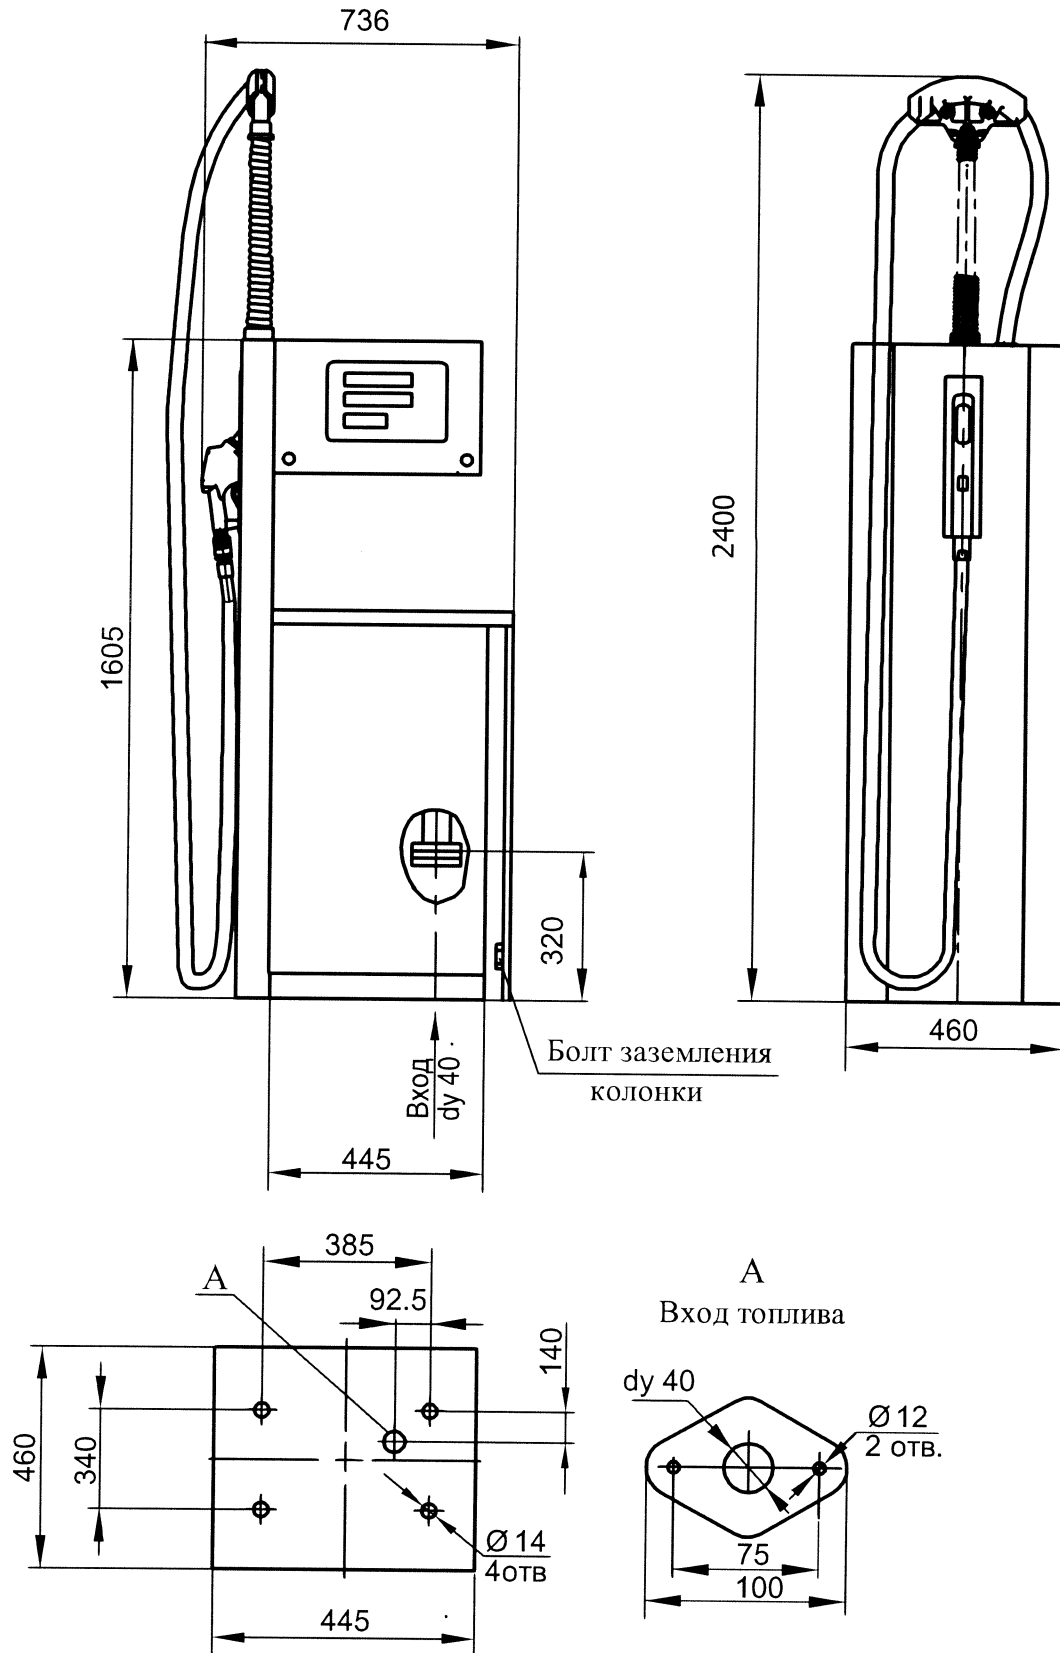

Колонка топливораздаточная
 "НАРА 28" АЗТ 2.833.184.01
 Внешний вид с присоединительными размерами

Рисунок 1.1

112 Жури 13.10.08

Колонка топливораздаточная
 "НАРА 28" АЗТ 2.833.184.02
 Внешний вид с присоединительными размерами

Рисунок 1.2

112 фев 13 10:00

Колонка топливораздаточная
 "НАРА 28" АЗТ 2.833.184.03
 Внешний вид с присоединительными размерами

Рисунок 1.3

11.2. 13.10.08

Колонка топливораздаточная
 "НАРА 28" АЗТ 2.833.184.04
 Внешний вид с присоединительными размерами

Рисунок 1.4

14.2. 19.01.73, 18.08.88