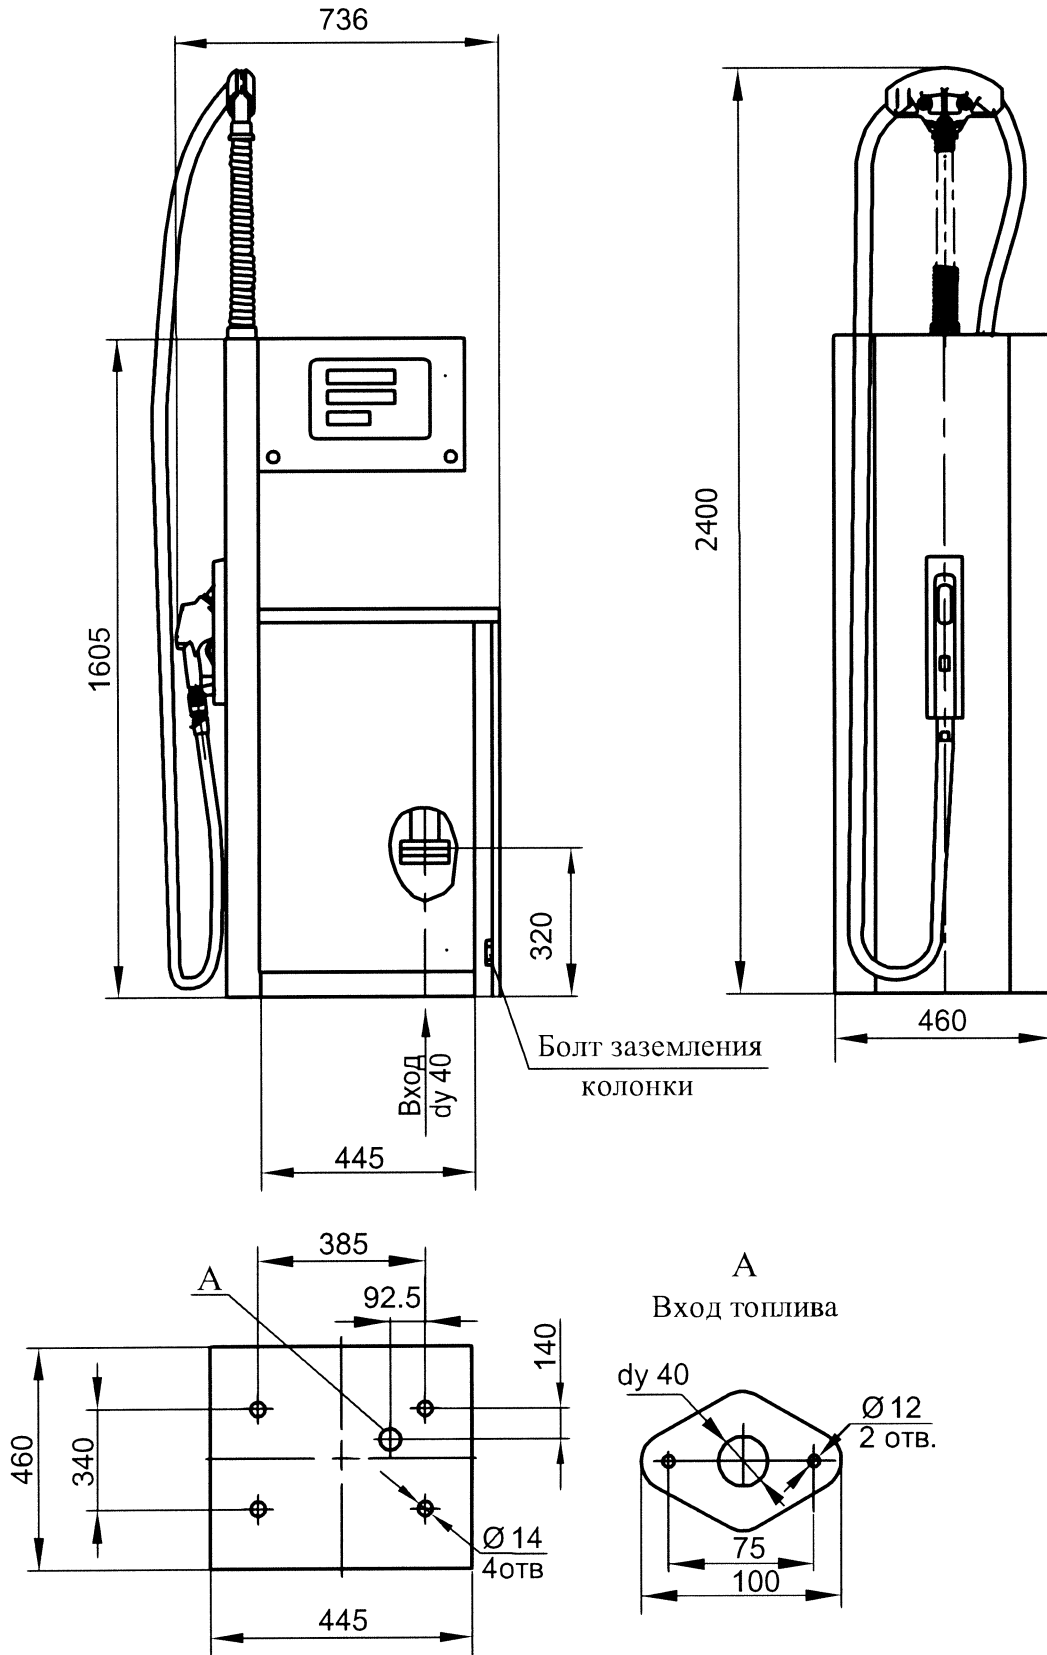

Колонка топливораздаточная
 "НАРА 28" АЗТ 2.833.184.01
 Внешний вид с присоединительными размерами

Рисунок 1.1

112 Жури 13.10.08

Колонка топливораздаточная
 "НАРА 28" АЗТ 2.833.184.02
 Внешний вид с присоединительными размерами

Рисунок 1.2

112 фев 13 10:00

Колонка топливораздаточная
 "НАРА 28" АЗТ 2.833.184.03
 Внешний вид с присоединительными размерами

Рисунок 1.3

11.2. 13.10.08

Колонка топливораздаточная
 "НАРА 28" АЗТ 2.833.184.04
 Внешний вид с присоединительными размерами

Рисунок 1.4

14.2. 19.01.73, 18.08.88