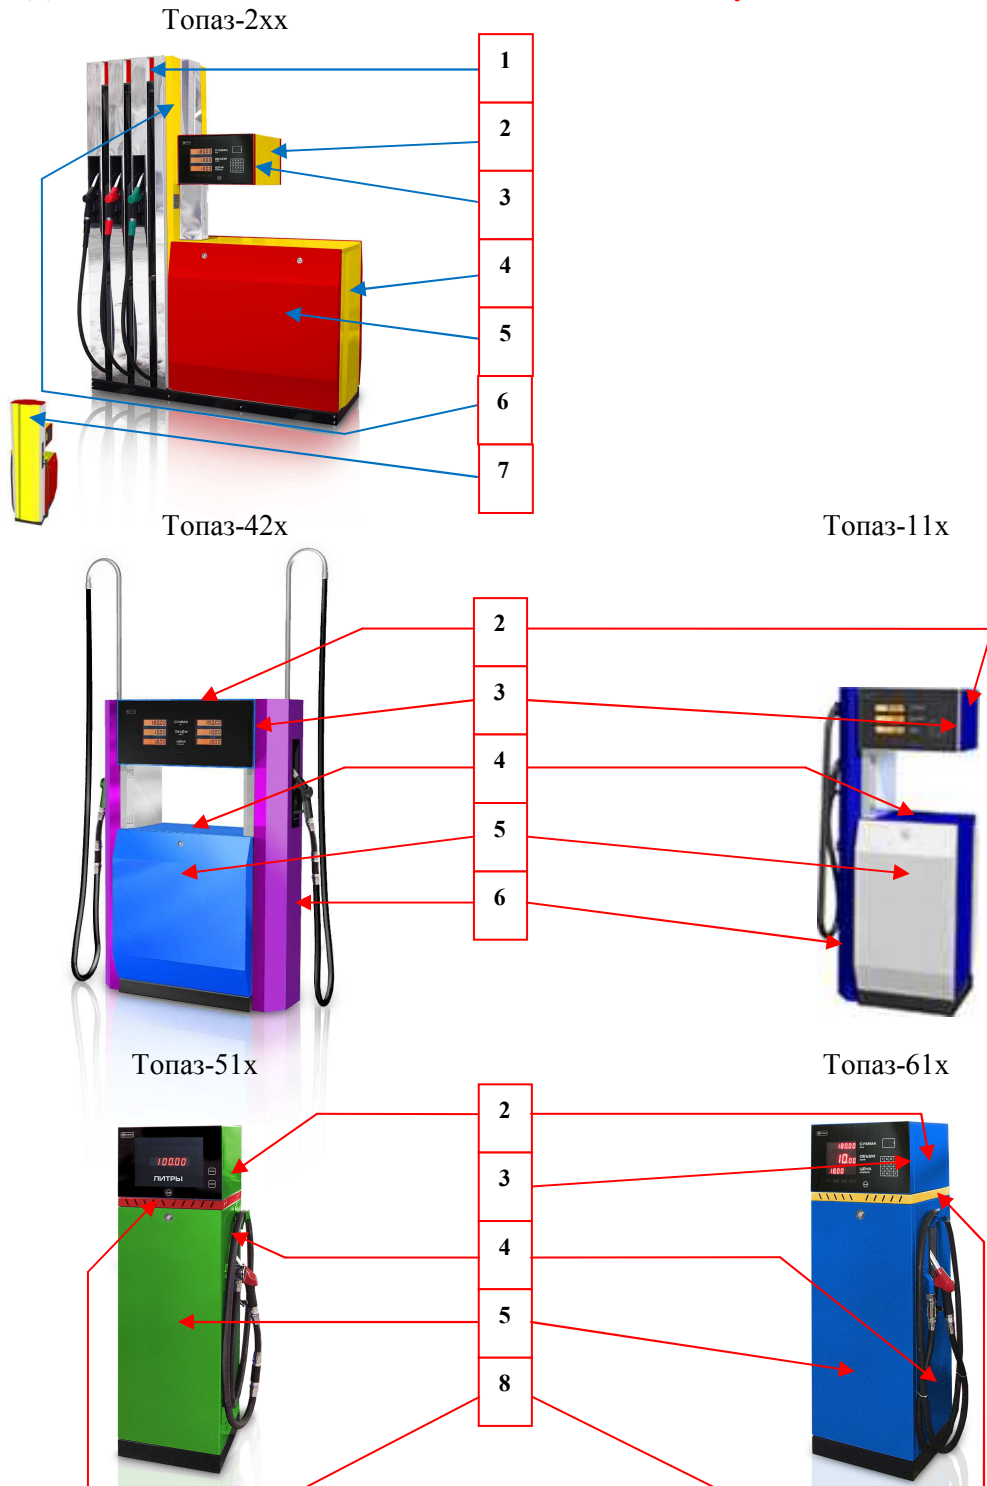

Схема покраски ТРК

Внимание: Настройки монитора могут исказить правильность передачи цветов.
Для полного соответствия цветовой гамме RAL используйте цветной печатный каталог RAL.

1	Верхушка колонки
2	Корпус электронного блока
3	Крышка электронного блока
4	Корпус гидравлического блока
5	Крышка гидравлического блока
6	Стойка колонки
7	Панель боковая
8	Переход

Основные цвета			
RAL9016	Белый	RAL1023	Желтый
RAL9006	Серебристый	RAL6029	Зеленый
RAL9005	Черный	RAL5015	Голубой
RAL3020	Красный	RAL5002	Синий

По желанию клиента возможен выбор другого цвета (из палитры RAL) - это потребует дополнительного согласования.