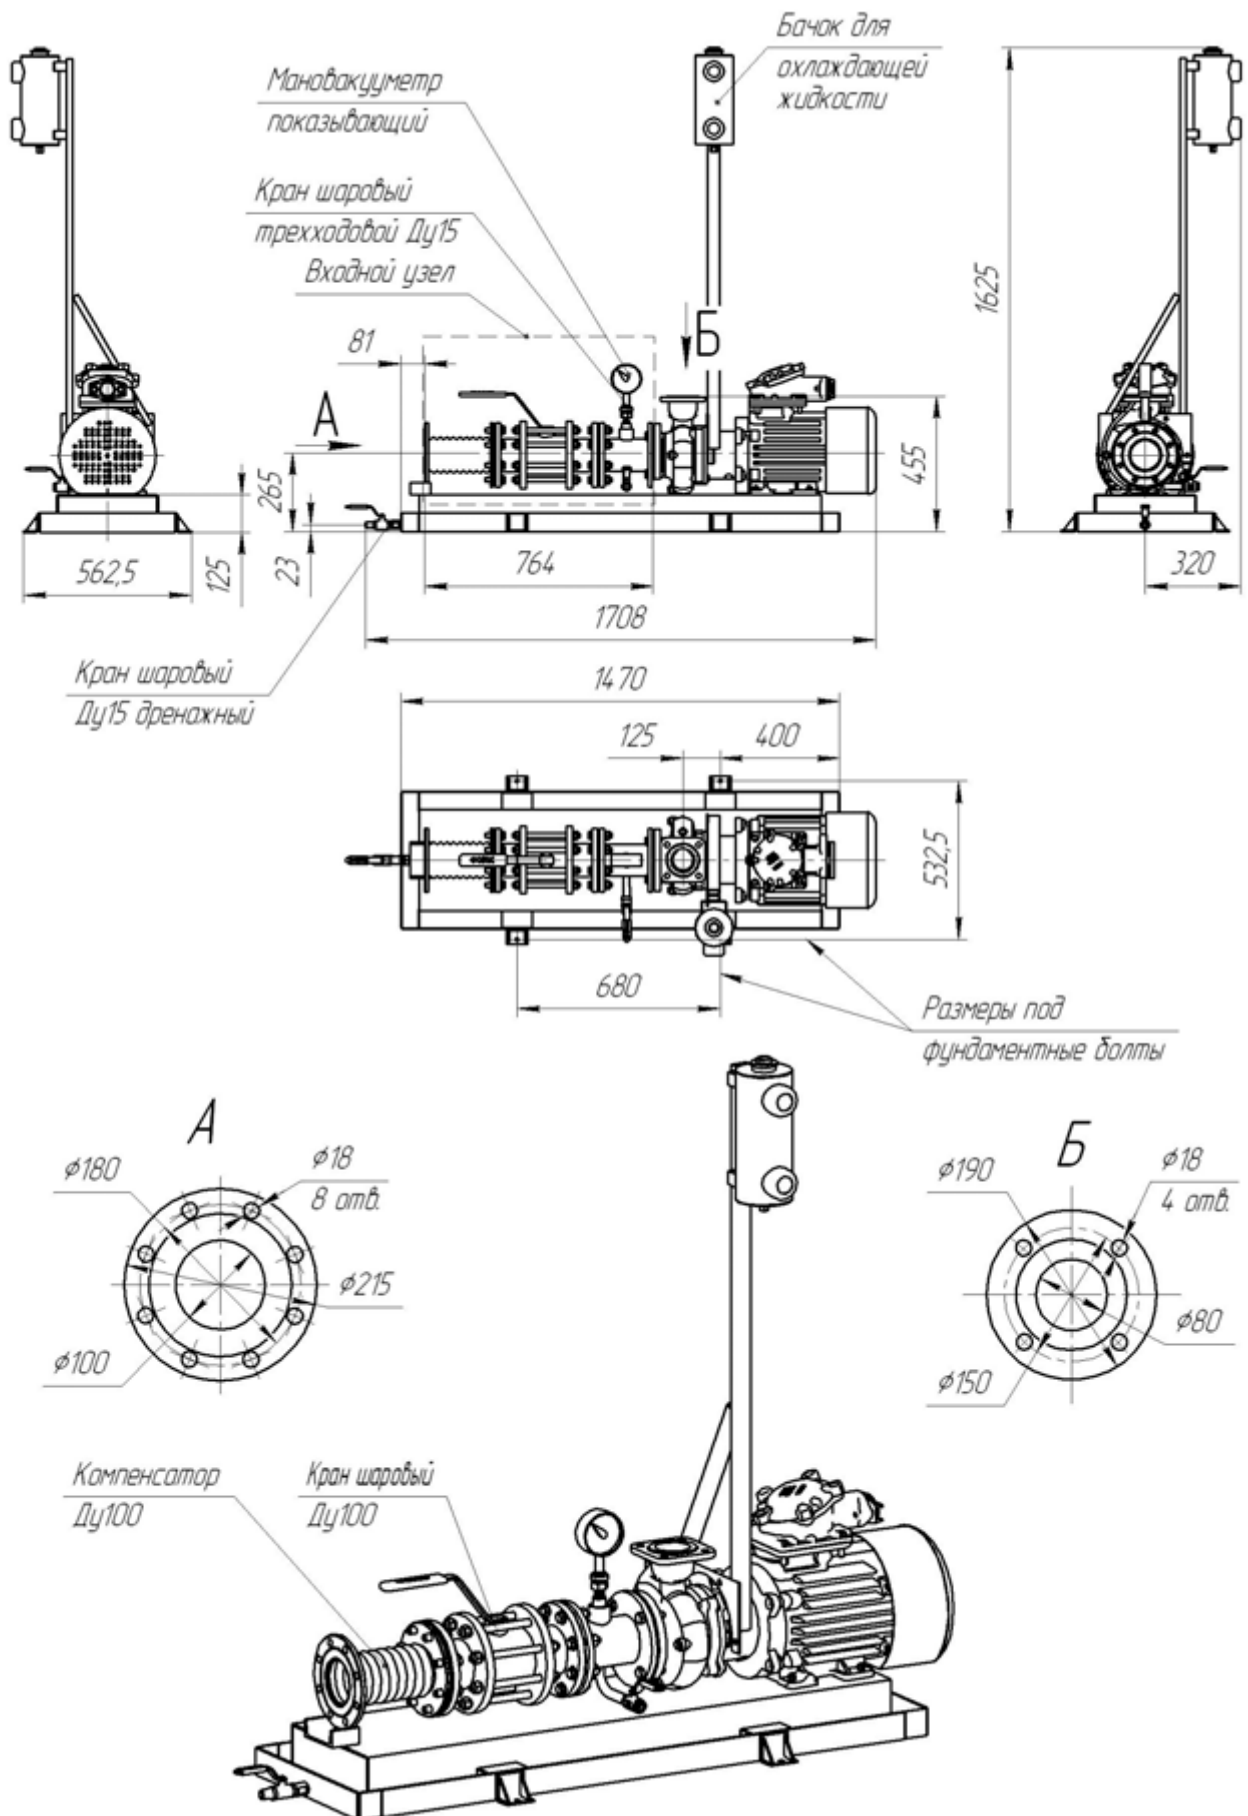

Общий вид, габаритные размеры Насосного блока с экологическим поддоном

Насосный блок с экологическим поддоном на базе насоса **КМ 100-80-170Е**.

Насосный блок с экологическим поддоном на базе насоса КМС 100-80-180Е.