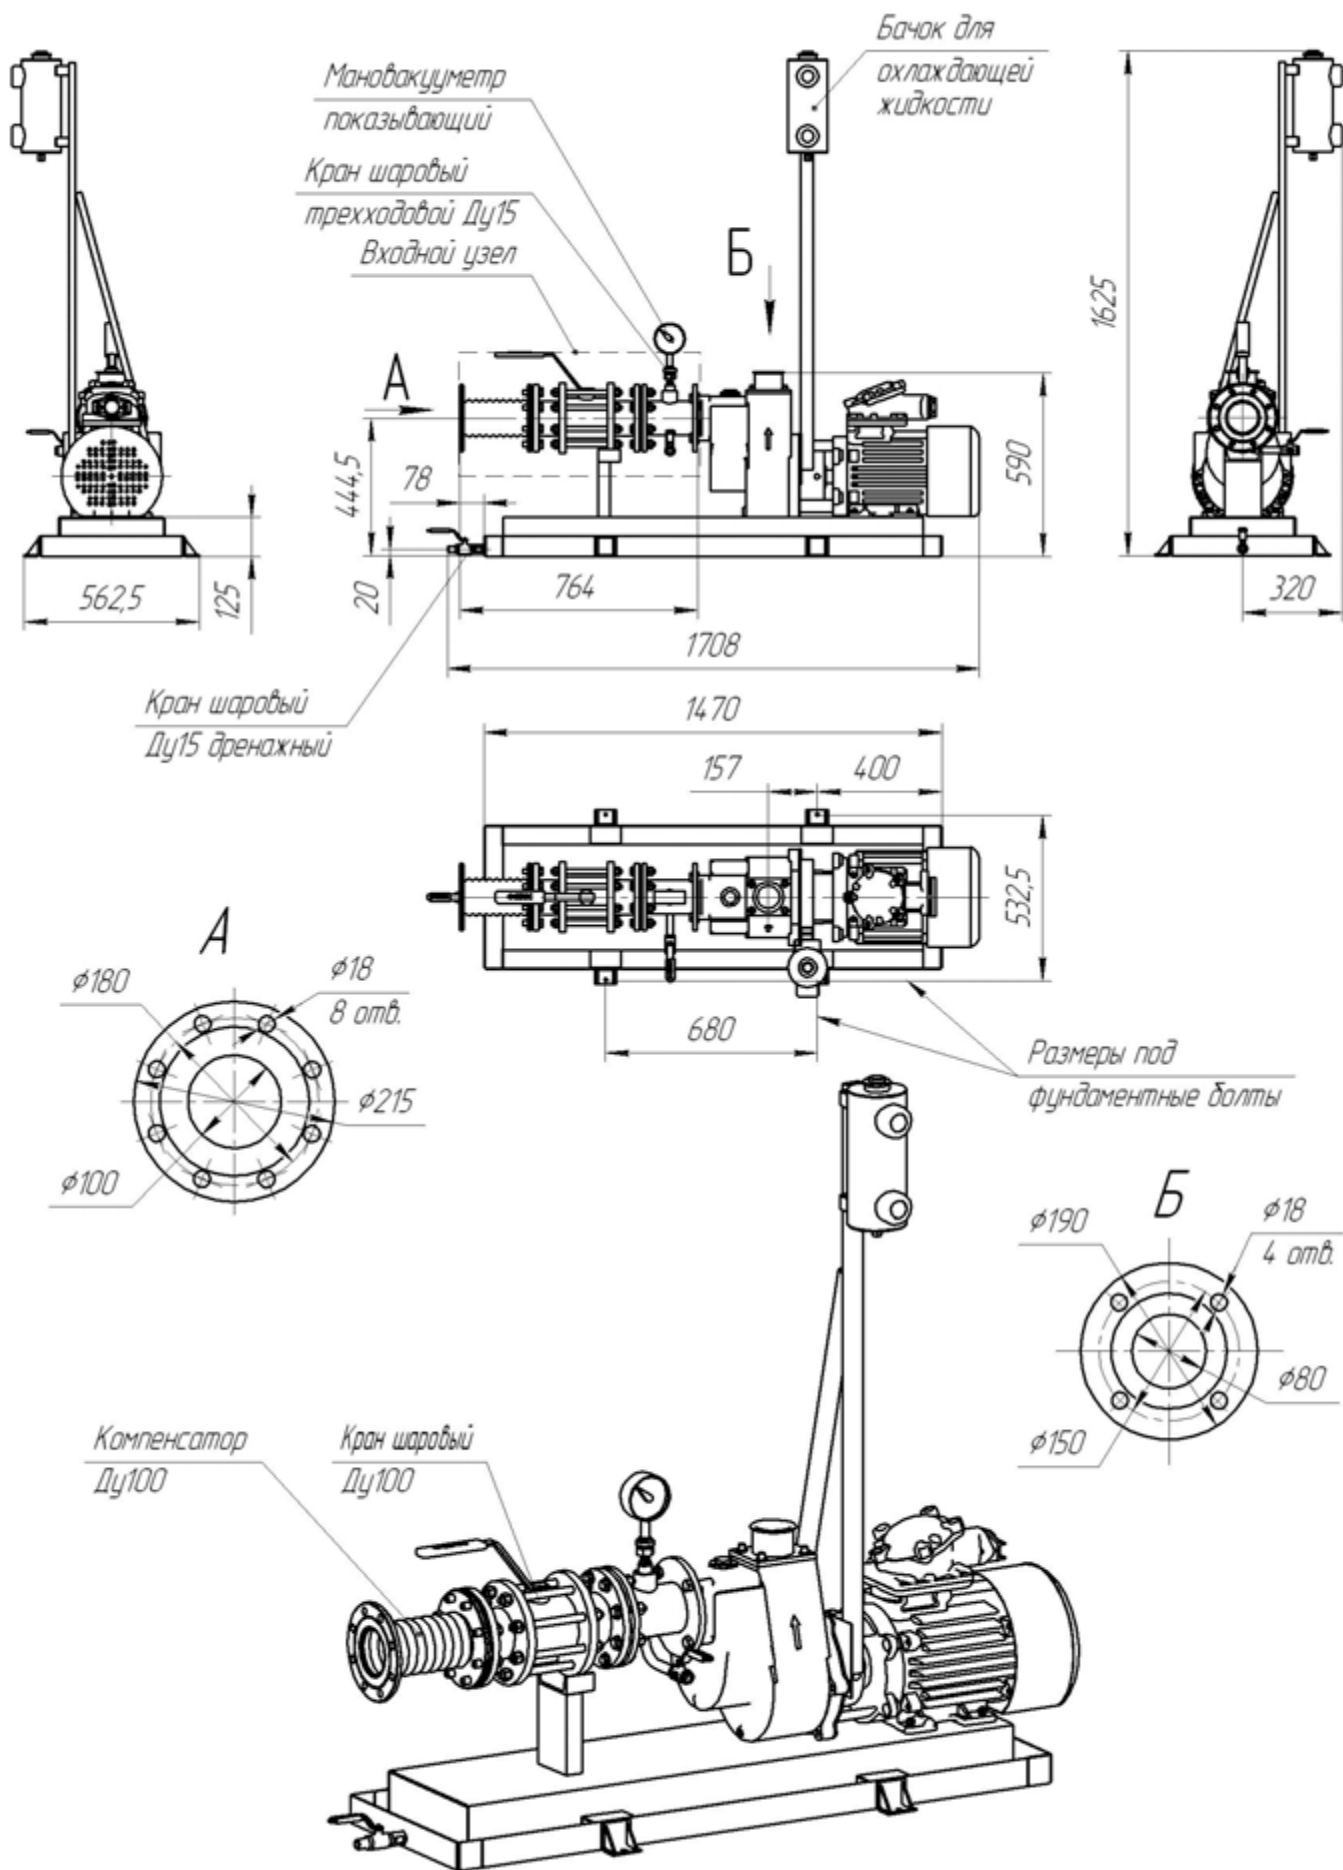

Общий вид, габаритные размеры Насосного блока с экологическим поддоном

Насосный блок с экологическим поддоном на базе насоса **КМ 100-80-170Е**.

Насосный блок с экологическим поддоном на базе насоса КМС 100-80-180Е.