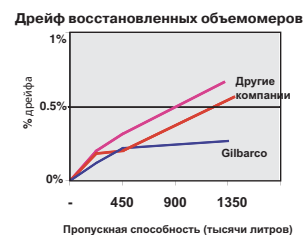

Другие компании

- ✗ Для восстановления объемомеров используют не соответствующие спецификации детали, что ведет к ошибкам калибровки, потере клиентом прибыли из-за дрейфа объемомера или выходу его из строя раньше времени.
- ✗ Могут не заметить изношенные компоненты и вернуть объемомер без тщательного тестирования на утечки и без калибровки.